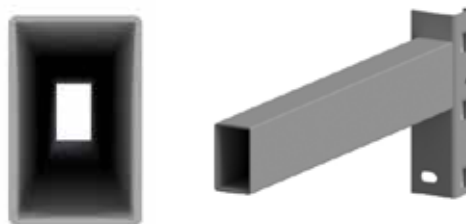

Trubkový nosník
50x30x1.5 / 70x30x2