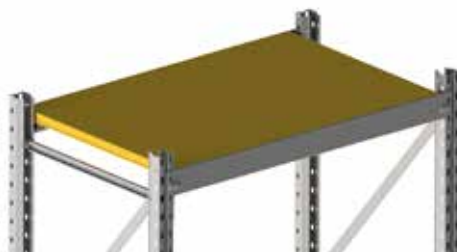

Konstrukce minirack je podobná konstrukci paletových regálů. To zahrnuje rámy, nosníky, celou řadu příslušenství a dřevěných a kovových polic.

NOSNÍKY

Pro všechny možné kombinace je na výběr z několika druhů nosníků.

Policový nosník
th. 1.25 / 1.5

Trubkový nosník
50x30x1.5 / 70x30x2

Nosník pro pneumatiky
th. 1.5

Nosník na ramínka
Ø 35 th. 2

POLICE

Surová
dřevotříška

Laminovaná dřevotříška

Drátěné police uchycené na
klipsách nebo na nosnících